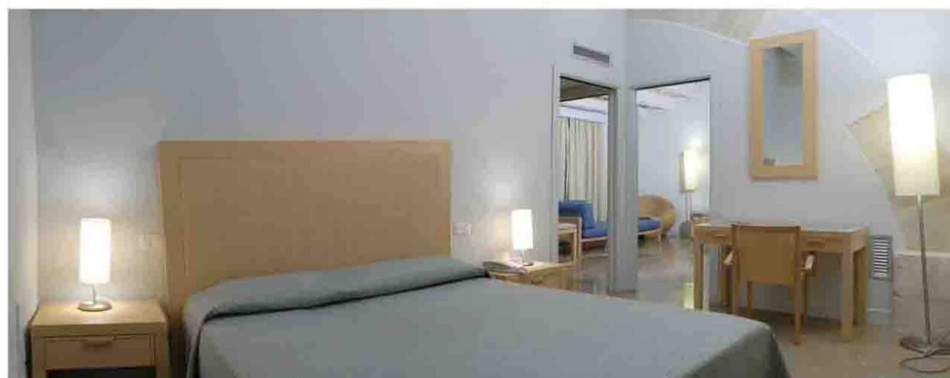

Hotel Facilities

Mulino settecentesco ristrutturato all'interno dell'antica casa salinara.
Piscina, spiaggia attrezzata, noleggio windsurf e kite surf, scuola di vela.
Prato allestito con 4 buche golf campo pratica.
Colazione a buffet all'aperto in estate.
Utilizzo del ristorante e dei servizi dell'adiacente hotel Baia dei Mulini.

Camere Rooms

Camere doppie / Double rooms	15
Suites	2
Junior Suite	1
Suite superior	1

Telefono diretto, climatizzatore e riscaldamento autonomi, frigo bar, cassaforte, sat TV, internet.
Ampi bagni con luce naturale, phon, box doccia in cristallo, specchio beauty.